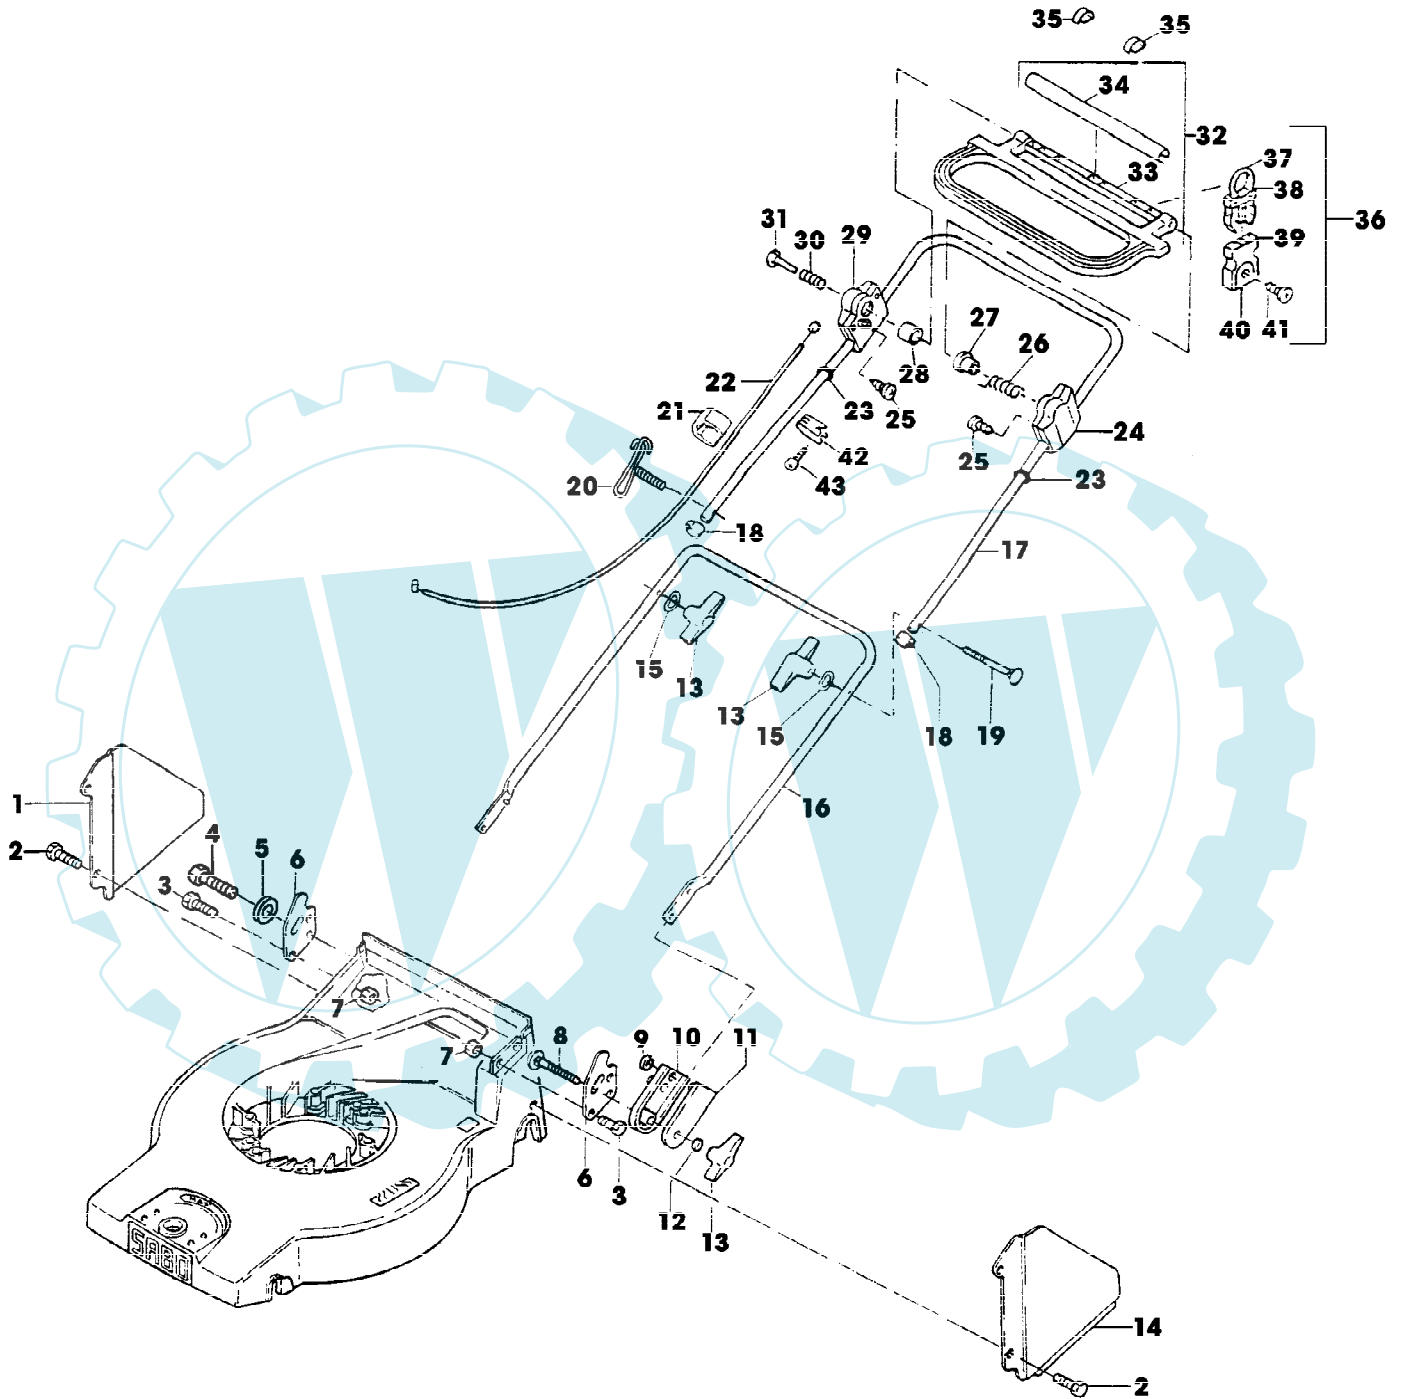

43-ESH STANDARD EDV-NR.SA284, SA285 AB 076351
FUEHRUNGSHOLM, STARTER

SA000620

43-ESH STANDARD EDV-NR.SA284, SA285 AB 076351
FUEHRUNGSHOLM, STARTER

Reihennummer	Artikelnummer	Menge	Description
1	SA16942	1	SEITENBLECH RH [-083070]
	SA35312	1	ABSTUETZUNG RH [083071-]
2	SA17604	2	SCHRAUBE * M5X10
3	SA15322	2	SECHSKANTSCHRAUBE M6X16
4	SA15322	2	SECHSKANTSCHRAUBE M6X16 [-083070]
	19M7077	2	SECHSKANTSCHRAUBE M6X20 (SUB FOR SA15323) [083071-]
5	SA15212	2	UNTERLEGSCHIEBE A 6,4 [083071-]
6	SA16944	2	HALTER *
7	SA15412	4	MUTTER M6
8	SA15632	2	SCHRAUBE * M6X45
9	SA12743	2	FEDERMUTTER
10	SA15187	2	PLATTE (ORD W/SA15186)
11	SA15186	2	PLATTE (ORD W/SA15187)
12	SA15212	2	UNTERLEGSCHIEBE A6,4
13	SA31121	4	FLUEGELMUTTER
14	SA35313	1	ABSTUETZUNG LH (SUB FOR SA16941) [-083070]
	SA35313	1	ABSTUETZUNG LH [083071-]
15	SA11243	2	UNTERLEGSCHIEBE
16	SA15722	1	FUEHRUNG LOW
17	SA32598	1	HOLM UP
18	SA15893	2	KAPPE
19	SA15632	1	SCHRAUBE * M6X45
20	SA15632	1	SCHRAUBE * M6X45 [-079450]
	SA35190	1	FUEHRUNG [079451-]
21	SA34258	2	KLEMME
22	SA15726	1	SEILZUG
23	SA33773	2	O-RING
24	SA32601	1	GEHAEUSE * LH
25	SA31423	6	SCHRAUBE * KB 35X20
26	SA32375	1	FEDER
27	SA17010	1	DISTANZSTUECK
28	SA32602	1	ROLLE
29	SA32603	1	GEHAEUSE * RH
30	SA15876	1	DRUCKFEDER
31	SA11259	1	DRUCKKNOPF
32	SA11816	1	GRIFF * ASSY (INCL KEYS SA11809, SA15857)
33	SA11809	1	GRIFF *
34	SA15857	1	SCHALE
35	SA32374	2	KLEMME
36	SA31745	1	KABELHALTER ASSY
37		1	NSEP (ORD SA31745)
38		1	NSEP (ORD SA31745)
39		1	NSEP (ORD SA31745)
40		1	NSEP (ORD SA31745)
41		1	NSEP (ORD SA31745) KBL 50X14
42	SA11311	1	KLEMME
43	SA16267	1	SCHRAUBE * 4,2X13