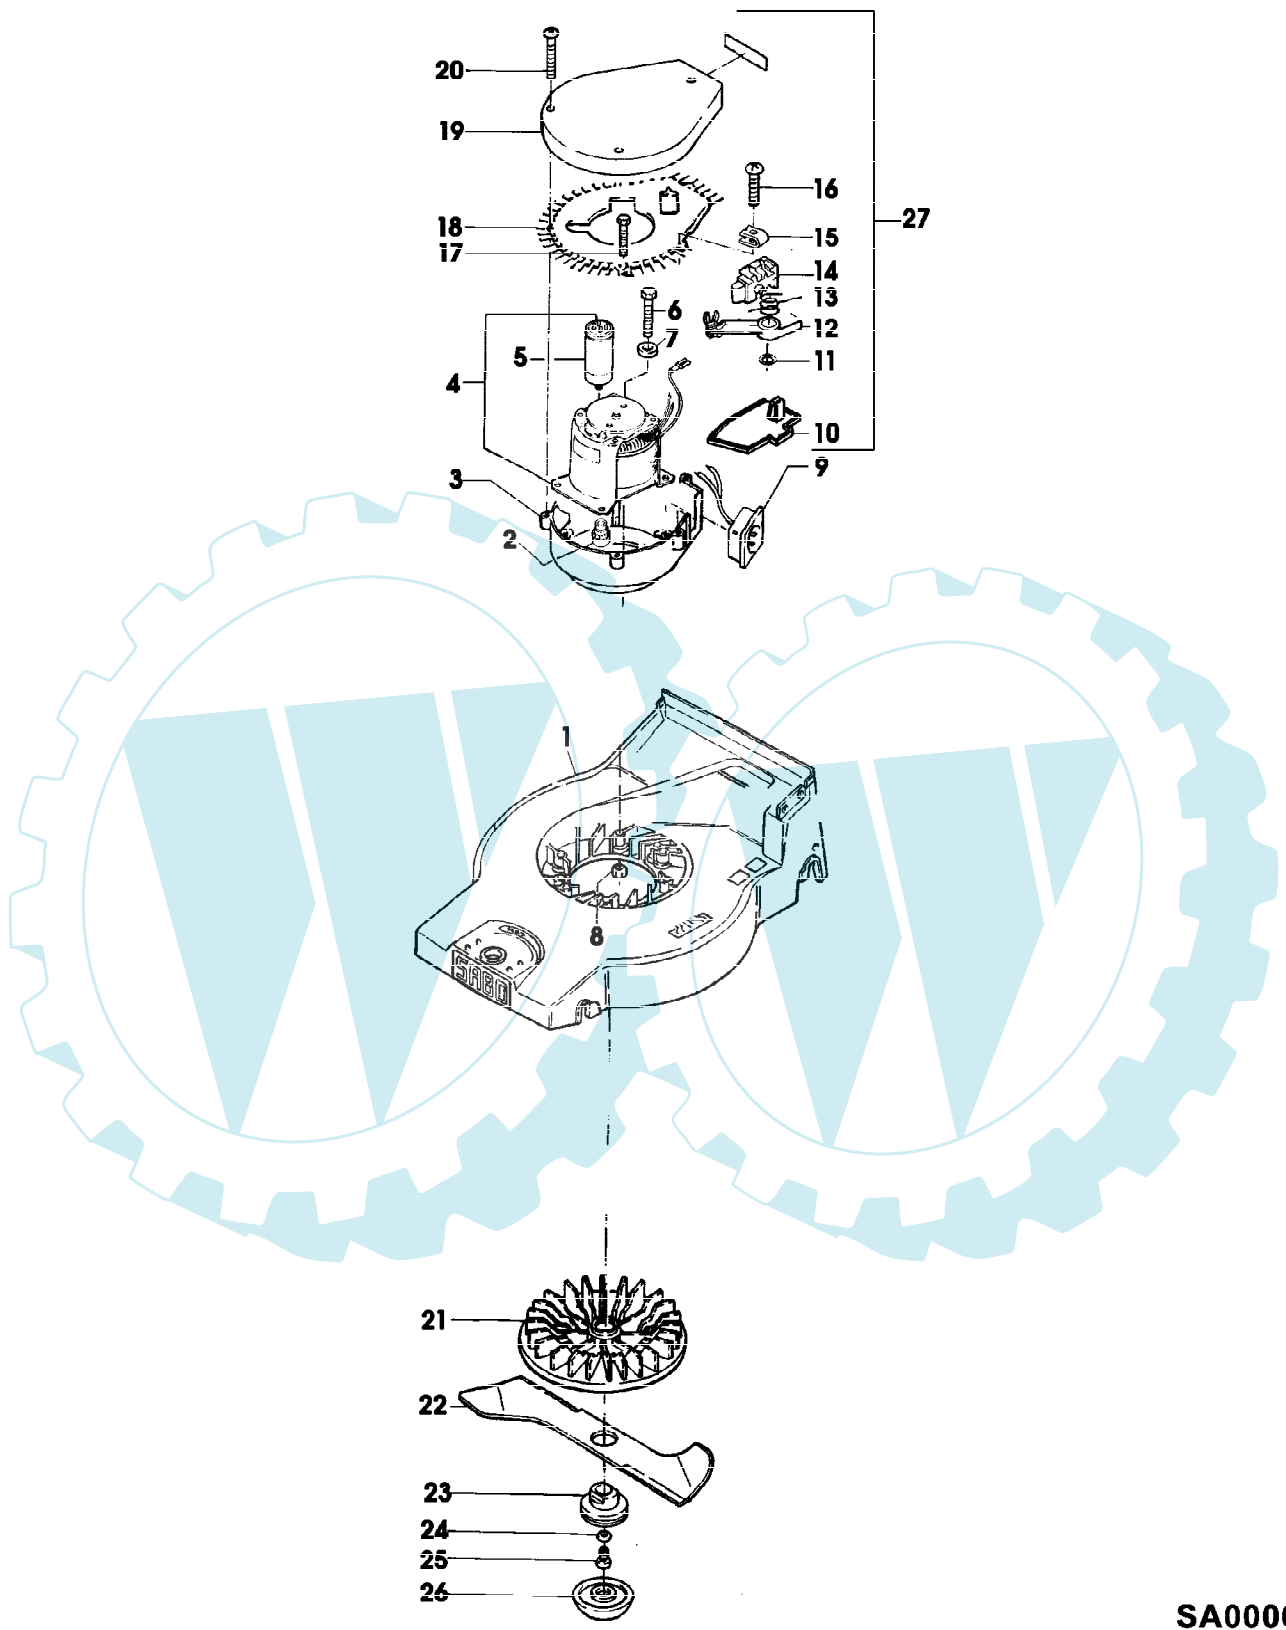

43-ESH STANDARD EDV-NR.SA284, SA285 AB 076351
GEHAEUSE, MOTOR, MESSERBALKEN

SA000614

43-ESH STANDARD EDV-NR.SA284, SA285 AB 076351
GEHAEUSE, MOTOR, MESSERBALKEN

Reihennummer	Artikelnummer	Menge	Description
1	SA33428	1	MAEHGEHAEUSE
2	SA11239	4	DISTANZSTUECK
3	SA16500	1	HALTER *
4	SA34274	1	ELEKTROMOTOR ASSY, 1300W
5	SA30966	1	KONDENSATOR *
6	SA11188	4	SECHSKANTSCHRAUBE M6X50
7	SA16504	4	SCHEIBE
8	SA11244	4	SICHERUNGSMUTTER (A) M6
9	SA15725	1	ELEKTR. STECKVERB. FUELLST.
	SA15856	1	ELEKTR. STECKVERB. KLEMME (B)
10	SA30936	1	DECKEL
11	SA18745	1	WELLEGELENKSICHERUNGSSTIFT
12	SA30494	1	HEBEL
13	SA11316	2	FEDER
14	SA30476	1	SCHALTER
15	SA11311	1	KLEMME
16	SA12182	1	SCHRAUBE * 4,2X19
17	SA16267	3	SCHRAUBE * 4,2X13
18	SA34275	1	LUFTFUEHRUNG
19	SA16507	1	HAUBE
20	SA16268	3	SCHRAUBE * 4,2X32
21	SA35232	1	LUEFTER
22	SA15166	1	MESSER
23	SA16509	1	FLANSCH
24	SA15233	1	FEDERRING A8
25	SA15570	1	SCHRAUBE * M8X30
26	SA16510	1	ABDECKUNG
27	SA34256	1	HAUBE ASSY INCL KEYS
			10,11,12,13,14,15,16, 19,20, SA15726
			(A) WERDEN NUR NOCH IN PACKMENGEN GELIEFERT
			(B) AUSFUEHRUNG SCHWEIZ