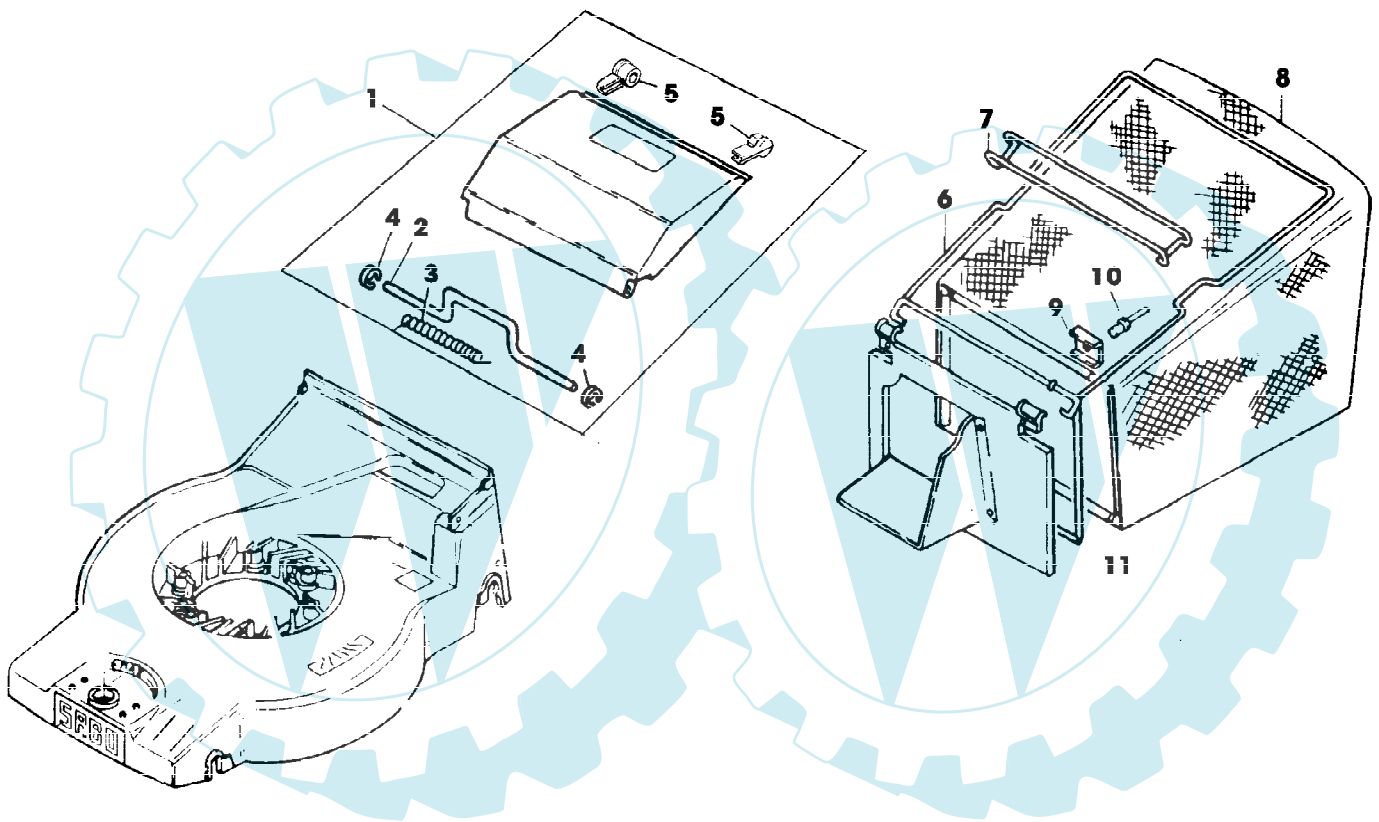

43-ESH STANDARD EDV-NR.SA284, SA285 AB 076351
FANGTUCH

Reihennummer	Artikelnummer	Menge	Description
1	SA34593	1	KLAPPE ASSY
2		1	NSEP (ORD SA34593)
3		1	NSEP (ORD SA34593)
4		2	NSEP (ORD SA34593)
5		2	NSEP (ORD SA34593)
6	SA16556	1	HALTER *
7	SA16557	1	GRIFF *
8	SA16558	1	GRASFANGBEHAELTER
9	SA17715	2	FEDERKLEMME
10		2	3,9X5,7 (ORD SA15541, SA15200, SA15410)
11	SA16559	1	KLAPPE

43-ESH STANDARD EDV-NR.SA284, SA285 AB 076351
FUEHRUNGSHOLM, STARTER

SA000620

43-ESH STANDARD EDV-NR.SA284, SA285 AB 076351
FUEHRUNGSHOLM, STARTER

Reihennummer	Artikelnummer	Menge	Description
1	SA16942	1	SEITENBLECH RH [-083070]
	SA35312	1	ABSTUETZUNG RH [083071-]
2	SA17604	2	SCHRAUBE * M5X10
3	SA15322	2	SECHSKANTSCHRAUBE M6X16
4	SA15322	2	SECHSKANTSCHRAUBE M6X16 [-083070]
	19M7077	2	SECHSKANTSCHRAUBE M6X20 (SUB FOR SA15323) [083071-]
5	SA15212	2	UNTERLEGSCHIEBE A 6,4 [083071-]
6	SA16944	2	HALTER *
7	SA15412	4	MUTTER M6
8	SA15632	2	SCHRAUBE * M6X45
9	SA12743	2	FEDERMUTTER
10	SA15187	2	PLATTE (ORD W/SA15186)
11	SA15186	2	PLATTE (ORD W/SA15187)
12	SA15212	2	UNTERLEGSCHIEBE A6,4
13	SA31121	4	FLUEGELMUTTER
14	SA35313	1	ABSTUETZUNG LH (SUB FOR SA16941) [-083070]
	SA35313	1	ABSTUETZUNG LH [083071-]
15	SA11243	2	UNTERLEGSCHIEBE
16	SA15722	1	FUEHRUNG LOW
17	SA32598	1	HOLM UP
18	SA15893	2	KAPPE
19	SA15632	1	SCHRAUBE * M6X45
20	SA15632	1	SCHRAUBE * M6X45 [-079450]
	SA35190	1	FUEHRUNG [079451-]
21	SA34258	2	KLEMME
22	SA15726	1	SEILZUG
23	SA33773	2	O-RING
24	SA32601	1	GEHAEUSE * LH
25	SA31423	6	SCHRAUBE * KB 35X20
26	SA32375	1	FEDER
27	SA17010	1	DISTANZSTUECK
28	SA32602	1	ROLLE
29	SA32603	1	GEHAEUSE * RH
30	SA15876	1	DRUCKFEDER
31	SA11259	1	DRUCKKNOPF
32	SA11816	1	GRIFF * ASSY (INCL KEYS SA11809, SA15857)
33	SA11809	1	GRIFF *
34	SA15857	1	SCHALE
35	SA32374	2	KLEMME
36	SA31745	1	KABELHALTER ASSY
37		1	NSEP (ORD SA31745)
38		1	NSEP (ORD SA31745)
39		1	NSEP (ORD SA31745)
40		1	NSEP (ORD SA31745)
41		1	NSEP (ORD SA31745) KBL 50X14
42	SA11311	1	KLEMME
43	SA16267	1	SCHRAUBE * 4,2X13