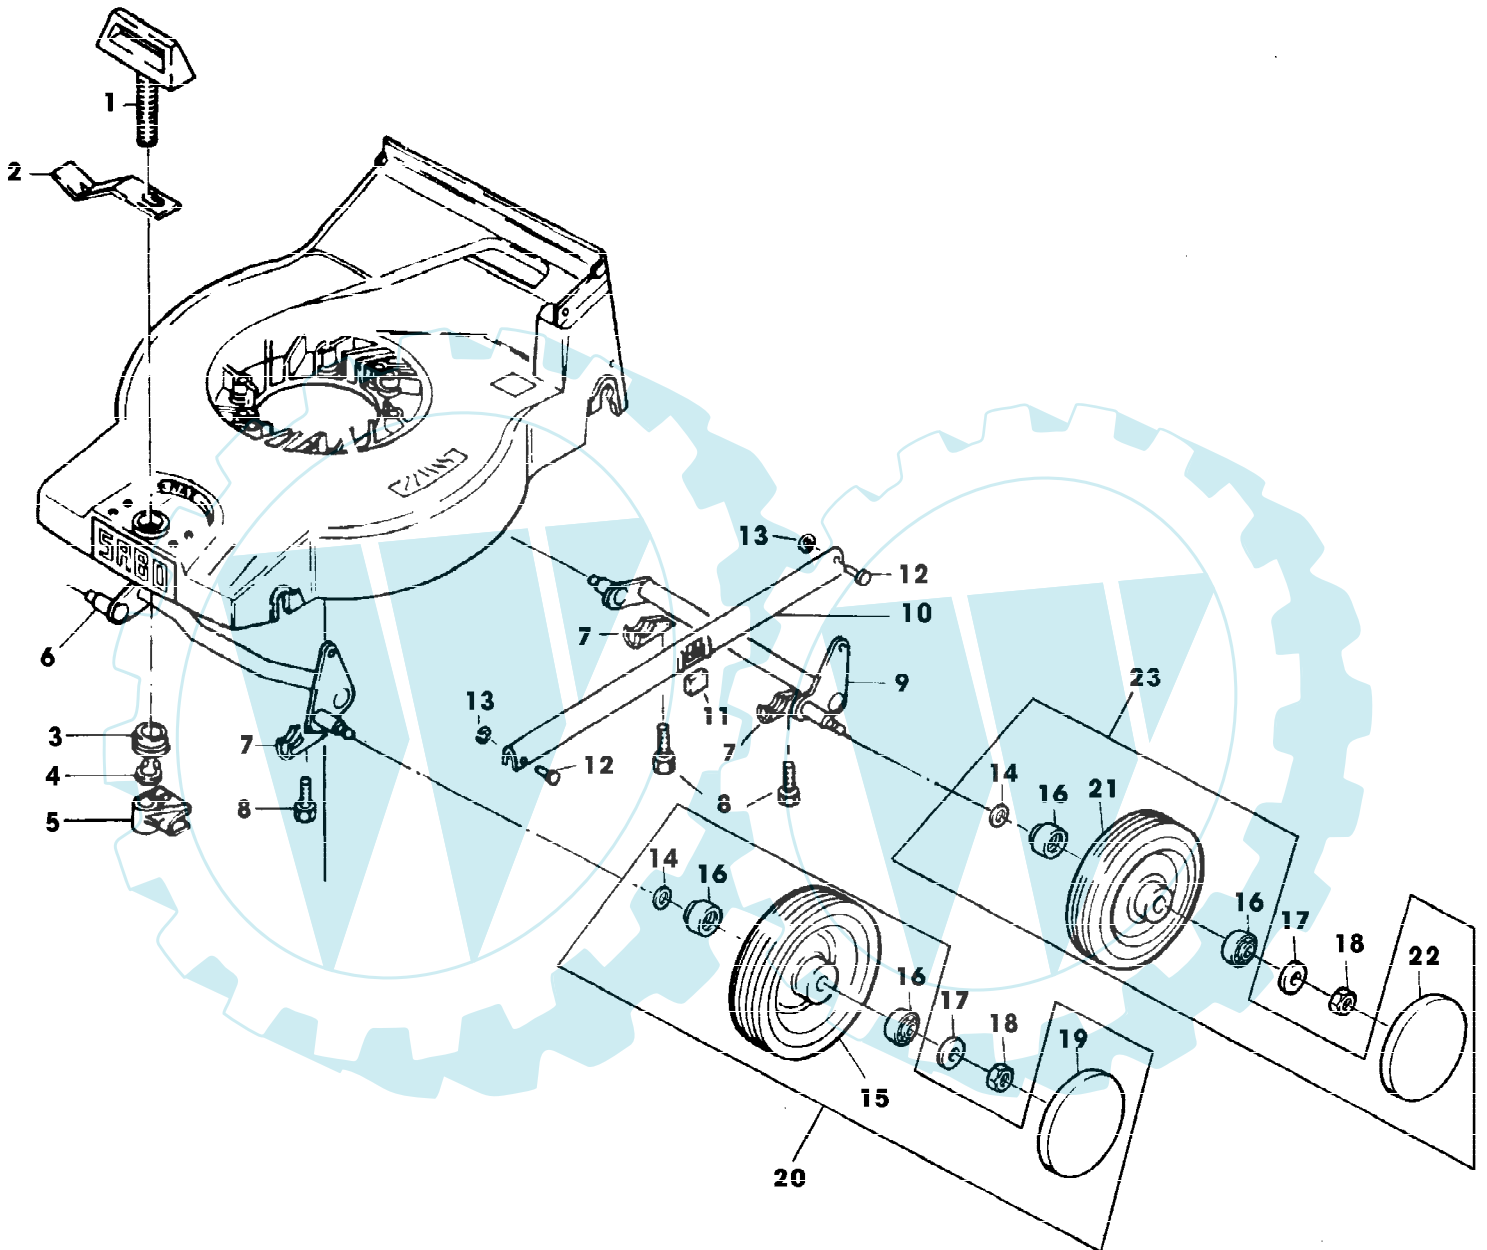

43-ESH STANDARD EDV-NR.SA284, SA285 AB 076351
VORDER- UND HINTERACHSE

SA000525

43-ESH STANDARD EDV-NR.SA284, SA285 AB 076351
VORDER- UND HINTERACHSE

Reihennummer	Artikelnummer	Menge	Description
1	SA15168	1	GRIFF *
2	SA15169	1	FEDER
3	SA11251	1	KUGELLAGER
4	SA15691	1	SPRENGRING 9
5	SA15170	1	SCHALTKONSOLE
6	SA15171	1	ACHSE FRONT
7	SA36388	4	KLEMME (SUB FOR SA15174)
8	SA29854	4	SCHRAUBE * (A) M5X12
9	SA15172	1	ACHSE REAR
10	SA15173	1	VERBINDUNGSSTANGE
11	SA15191	1	ANSCHLAG
12	SA17006	2	BOLZEN 6H11X13,5
13	H120499	2	FEDERMUTTER (SUB FOR SA31710)
14	SA35229	4	SCHEIBE FRONT
	SA15198	2	DICHTSCHEIBE REAR
15	SA34075	2	RAD (B)
16	SA33229	8	KUGELLAGER
17	SA15213	4	UNTERLEGSCHEIBE (A) A8,4
18	14M7327	4	SICHERUNGSMUTTER (A) M8 (SUB FOR SA11998)
19	SA34393	2	KAPPE
20	SA35401	2	RAD ASSY FRONT, 150 MM
21	SA34392	2	RAD KPL. MIT BEREIFUNG (C)
22	SA36555	2	DECKEL (SUB FOR SA33231)
23	SA35403	2	RAD ASSY REAR, 180 MM
			(A) WERDEN NUR NOCH IN PACKMENGEN GELIEFERT
			(B) WENN BESTAND AUFGEBRAUCHT BESTELLE BAUGRUPPE SA35401
			(C) WENN BESTAND AUFGEBRAUCHT BESTELLE BAUGRUPPE SA35403